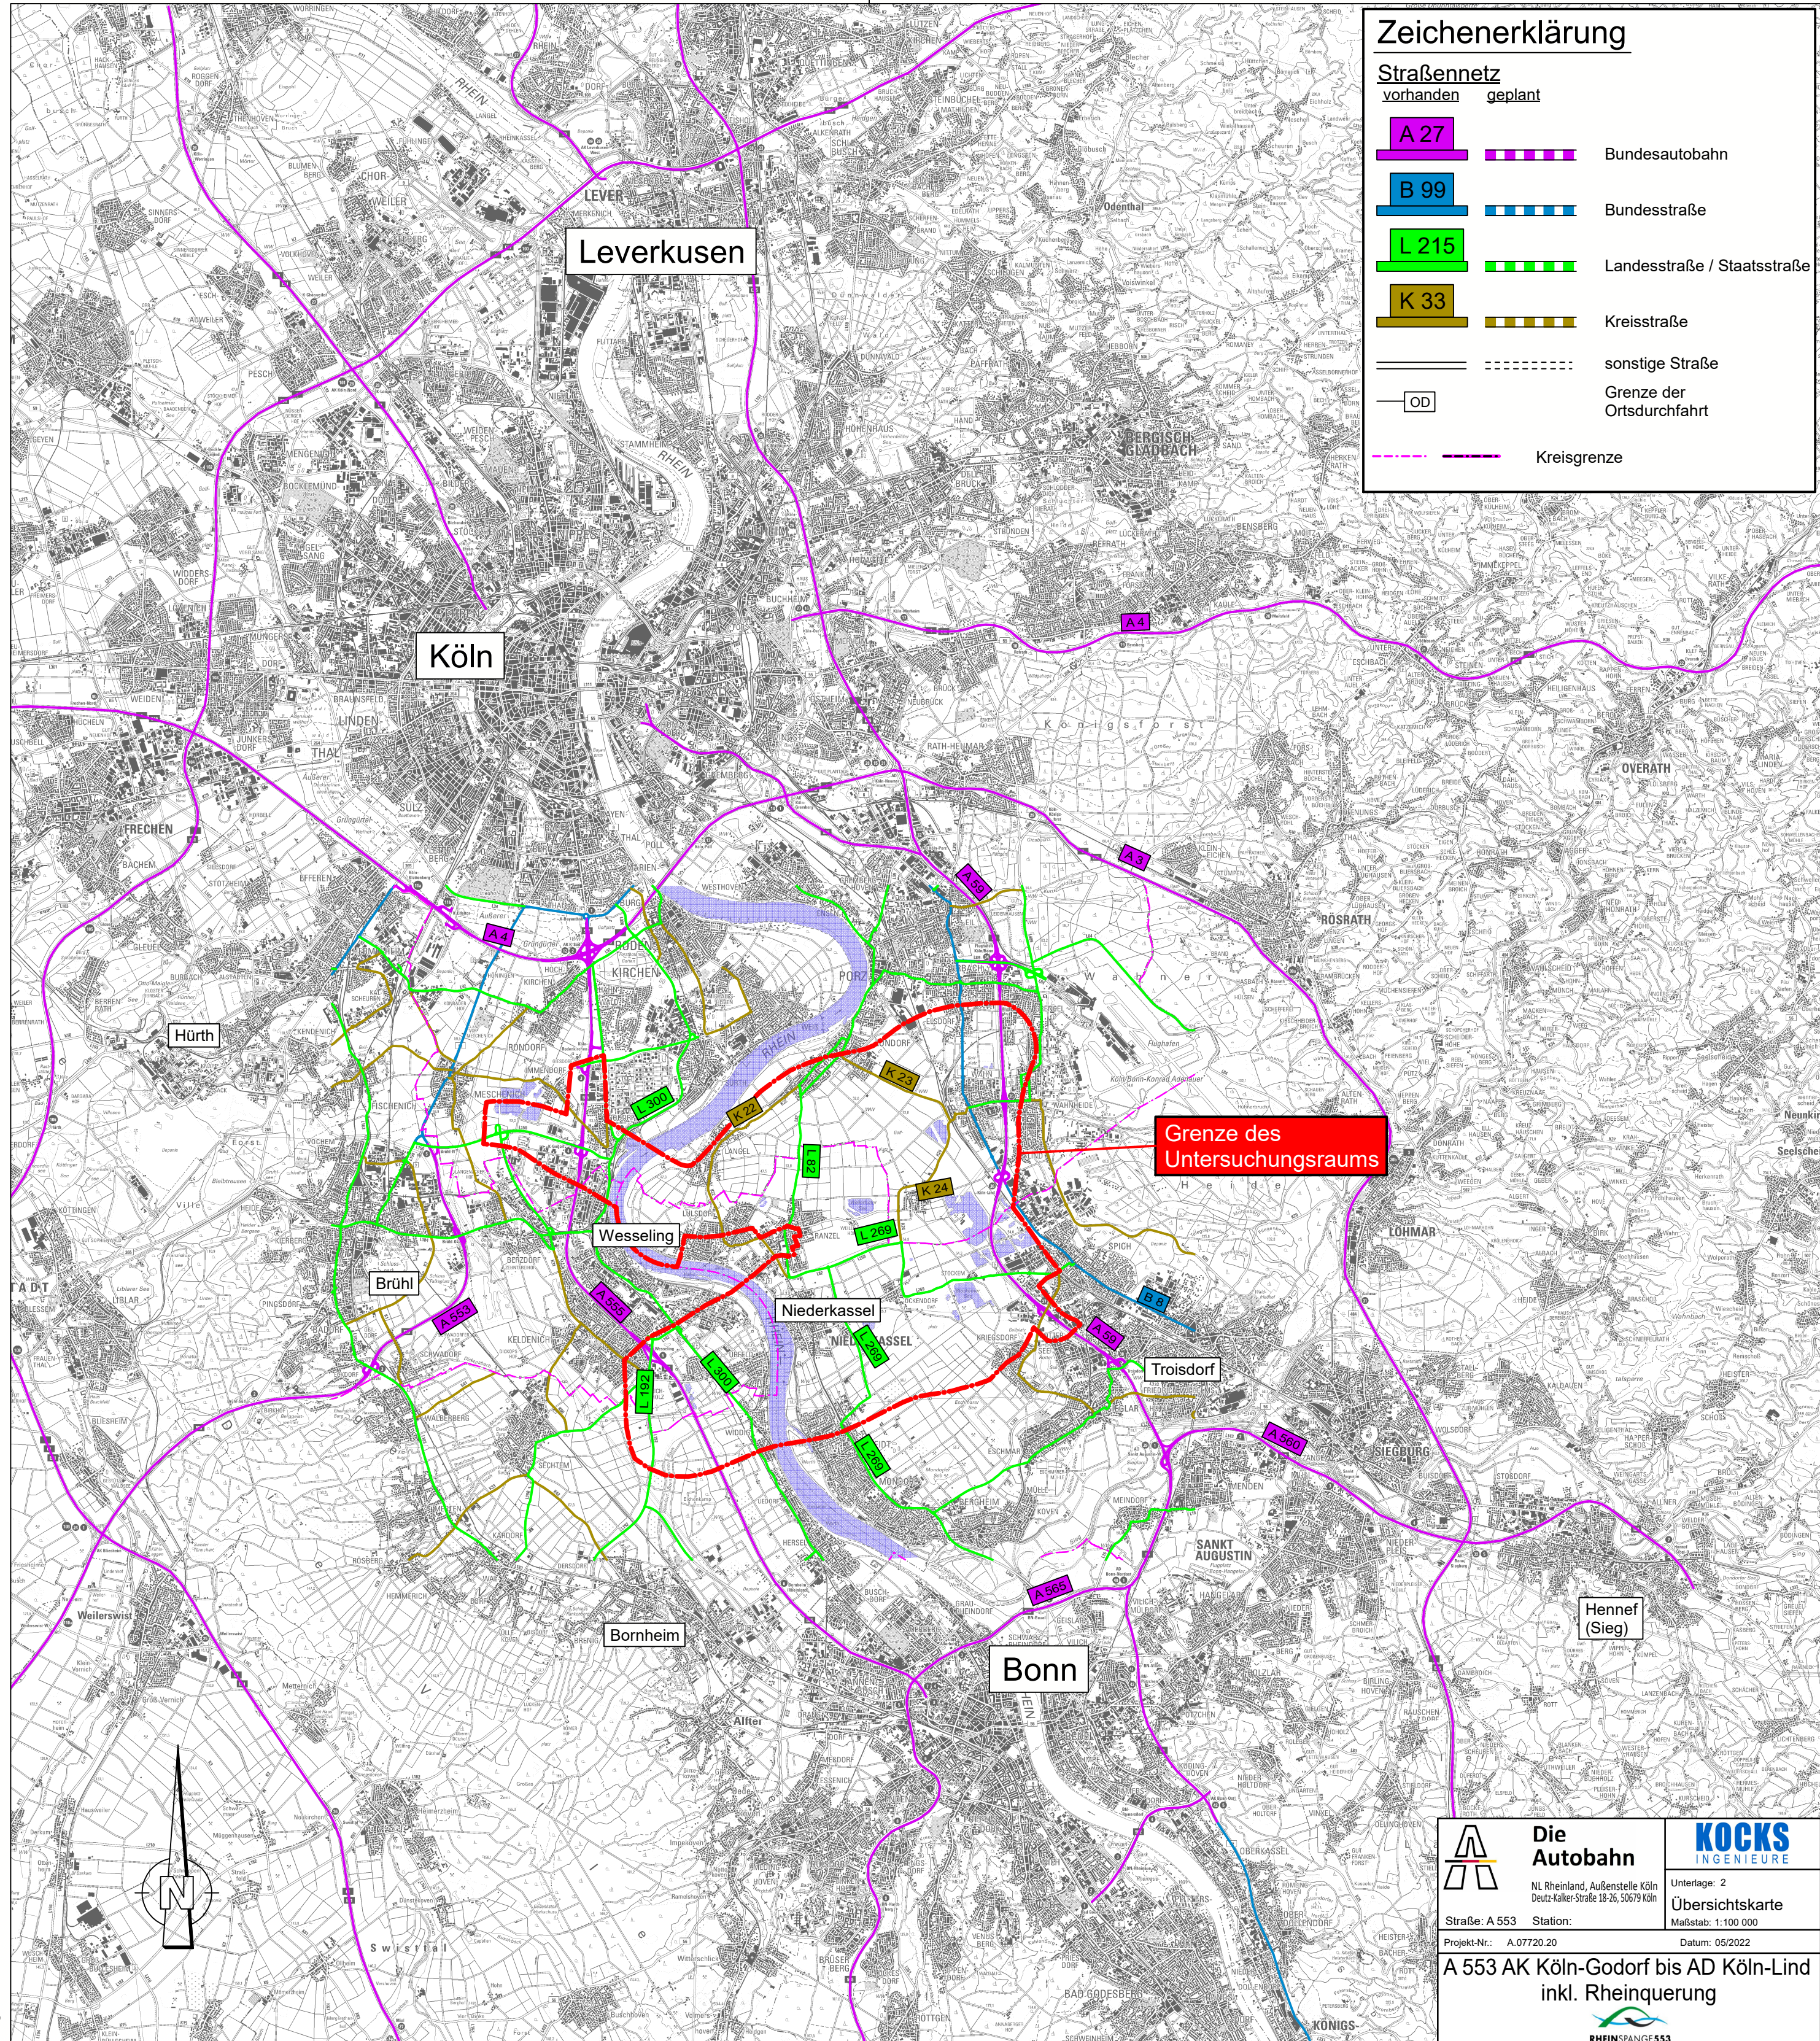

Die Autobahn GmbH des Bundes  
NL Rheinland, Außenstelle Köln

**Die  
Autobahn**

Straße: **A 553**

**RHEINSPANGE 553**

**A 553 AK Köln-Godorf bis AD Köln-Lind  
inkl. Rheinquerung**

Projis-Nr.: 05170058 10

Voruntersuchung

Unterlage 2  
Übersichtskarte M. 1:100.000

### Zeichenerklärung

Straßennetz		
vorhanden	geplant	
		Bundesautobahn
		Bundesstraße
		Landesstraße / Staatsstraße
		Kreisstraße
		sonstige Straße
		Grenze der Ortsdurchfahrt
		Kreisgrenze

**Grenze des Untersuchungsraums**

G:\CARD-Projekte\91\86289\_VP\_lokal\_H-Office2\_UK\_001\_86289-\_-PLT  
 geplottet: 06.05.2022, 07.20 Uhr

	<b>Die Autobahn</b> NL Rheinland, Außenstelle Köln Deutz-Kalker-Straße 18-26, 50679 Köln	
	Unterlage: 2 <b>Übersichtskarte</b> Maßstab: 1:100 000	
Straße: A 533    Station:	Datum: 05/2022	
<b>A 533 AK Köln-Godorf bis AD Köln-Lind inkl. Rheinquerung</b>		